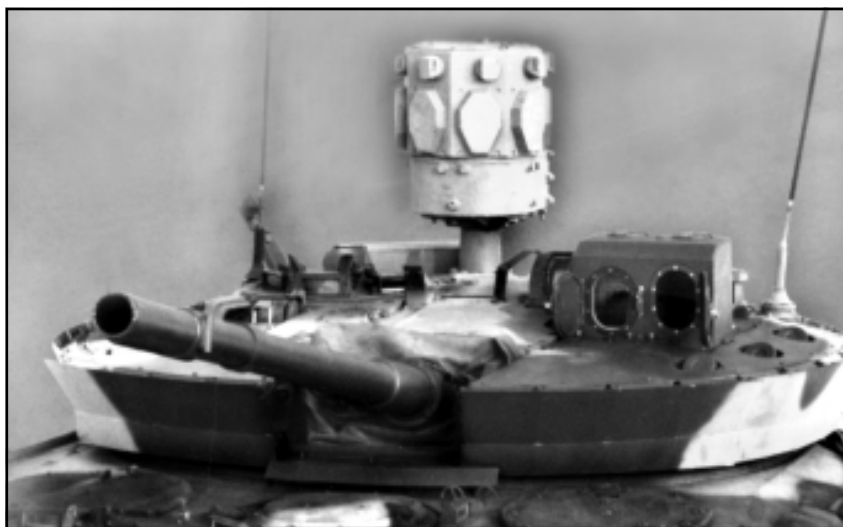

Основные особенности: обнаружение и сопровождение целей многофункциональной РЛС с «мгновенным» обзором пространства во всем защищаемом секторе; прицельное поражение целей за счет защитных боеприпасов остронаправленного действия с очень высоким быстродействием; полностью автоматическая работа без участия экипажа. Комплекс является всепогодным и круглосуточным, обнаруживает и поражает цели в любых условиях применения объекта БТВТ в том числе в движении и при разворотах башни; большой сектор защиты по азимуту - 220° - 270° подвижен вместе с башней; малые размеры опасной зоны (радиус 20 - 30 м) для пехоты сопровождения и отсутствие воздействия на наружное оборудование объекта БТВТ и элементы комплекса при срабатывании ЗБ; большой боезапас и возможность многократного перехвата целей, в том числе с одного направления; высокий уровень помехозащищенности и скрытность применения; селекция мало-скоростных предметов, осколков и взрывов снарядов, пуль и малокалиберных снарядов, а также целей, удаляющихся от объекта защиты и пролетающих мимо него. Обеспечена электромагнитная совместимость комплекса с системами объекта БТВТ и между комплексами при применении объектов БТВТ в составе группировки; высокий уровень безопасности.

Навесная схема размещения и модульное исполнение позволяют адаптировать комплекс практически