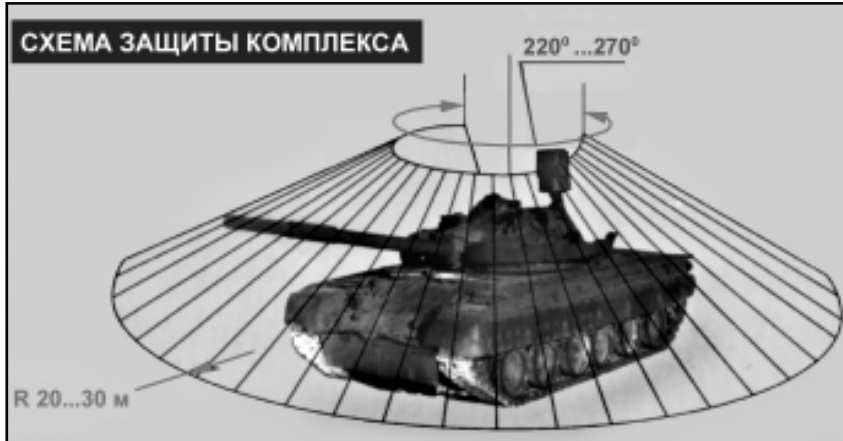

Основные особенности: обнаружение и сопровождение целей многофункциональной РЛС с «мгновенным» обзором пространства во всем защищаемом секторе; прицельное поражение целей за счет защитных боеприпасов остронаправленного действия с очень высоким быстродействием; полностью автоматическая работа без участия экипажа. Комплекс является всепогодным и круглосуточным, обнаруживает и поражает цели в любых условиях применения объекта БТВТ в том числе в движении и при разворотах башни; большой сектор защиты по азимуту - 220° - 270° подвижен вместе с башней; малые размеры опасной зоны (радиус 20 - 30 м) для пехоты сопровождения и отсутствие воздействия на наружное оборудование объекта БТВТ и элементы комплекса при срабатывании ЗБ; большой боезапас и возможность многократного перехвата целей, в том числе с одного направления; высокий уровень помехозащищенности и скрытность применения; селекция мало-скоростных предметов, осколков и взрывов снарядов, пуль и малокалиберных снарядов, а также целей, удаляющихся от объекта защиты и пролетающих мимо него. Обеспечена электромагнитная совместимость комплекса с системами объекта БТВТ и между комплексами при применении объектов БТВТ в составе группировки; высокий уровень безопасности.

Навесная схема размещения и модульное исполнение позволяют адаптировать комплекс практически