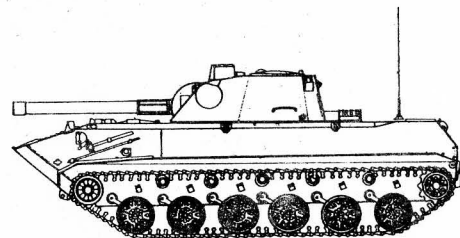

Самоходные артиллерийские установки вооруженных сил Российской Федерации

2с9 "Нона-С"

2с1 "Гвоздика"

2с3 "Акация"

Основные тактико-технические характеристики САУ

Характеристики	Самоходные артиллерийские установки		
	2с9	2с1	2с3
Год принятия на вооружение	1981	1971	1970
Калибр, мм	120	122	152
Максимальная дальность стрельбы, км	8,8	15,0	17,3
Масса в боевом положении, т	8,0	15,7	27,5
Длина, м	6,02	7,30	7,80
Ширина, м	2,63	3,00	3,20
Высота, м	2,30	2,42	2,80
Скорость хода, км/час	60	61	62
Запас хода, км	500	500	500
Экипаж, чел.	4	4	4
Тип двигателя	дизель 5Д20	дизель	дизель В-59
Мощность, л.с.	240	300	520