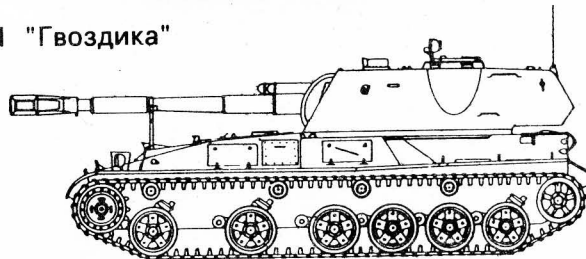

Самоходные артиллерийские установки вооруженных сил Российской Федерации

2с9 "Нона-С"

2с1 "Гвоздика"

2с3 "Акация"

Основные тактико-технические характеристики САУ

Характеристики	Самоходные артиллерийские установки		
	2с9	2с1	2с3
Год принятия на вооружение	1981	1971	1970
Калибр, мм	120	122	152
Максимальная дальность стрельбы, км	8,8	15,0	17,3
Масса в боевом положении, т	8,0	15,7	27,5
Длина, м	6,02	7,30	7,80
Ширина, м	2,63	3,00	3,20
Высота, м	2,30	2,42	2,80
Скорость хода, км/час	60	61	62
Запас хода, км	500	500	500
Экипаж, чел.	4	4	4
Тип двигателя	дизель 5Д20	дизель	дизель В-59
Мощность, л.с.	240	300	520