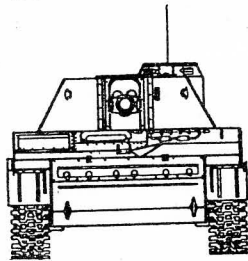

Самоходные артиллерийские установки вооруженных сил Российской Федерации

2с9 "Нона-С"

2с1 "Гвоздика"

2с3 "Акация"

Основные тактико-технические характеристики САУ

Характеристики	Самоходные артиллерийские установки		
	2с9	2с1	2с3
Год принятия на вооружение	1981	1971	1970
Калибр, мм	120	122	152
Максимальная дальность стрельбы, км	8,8	15,0	17,3
Масса в боевом положении, т	8,0	15,7	27,5
Длина, м	6,02	7,30	7,80
Ширина, м	2,63	3,00	3,20
Высота, м	2,30	2,42	2,80
Скорость хода, км/час	60	61	62
Запас хода, км	500	500	500
Экипаж, чел.	4	4	4
Тип двигателя	дизель 5Д20	дизель	дизель В-59
Мощность, л.с.	240	300	520