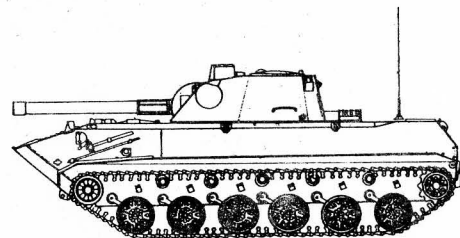

# Самоходные артиллерийские установки вооруженных сил Российской Федерации

2c9 "Нона-С"

2c1 "Гвоздика"

2c3 "Акация"

## Основные тактико-технические характеристики САУ

Характеристики	Самоходные артиллерийские установки		
	2c9	2c1	2c3
Год принятия на вооружение	1981	1971	1970
Калибр, мм	120	122	152
Максимальная дальность стрельбы, км	8,8	15,0	17,3
Масса в боевом положении, т	8,0	15,7	27,5
Длина, м	6,02	7,30	7,80
Ширина, м	2,63	3,00	3,20
Высота, м	2,30	2,42	2,80
Скорость хода, км/час	60	61	62
Запас хода, км	500	500	500
Экипаж, чел.	4	4	4
Тип двигателя	дизель 5Д20	дизель	дизель В-59
Мощность, л.с.	240	300	520