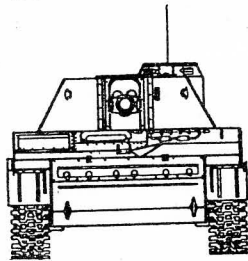

# Самоходные артиллерийские установки вооруженных сил Российской Федерации

2c9 "Нона-С"

2c1 "Гвоздика"

2c3 "Акация"

## Основные тактико-технические характеристики САУ

Характеристики	Самоходные артиллерийские установки		
	2c9	2c1	2c3
Год принятия на вооружение	1981	1971	1970
Калибр, мм	120	122	152
Максимальная дальность стрельбы, км	8,8	15,0	17,3
Масса в боевом положении, т	8,0	15,7	27,5
Длина, м	6,02	7,30	7,80
Ширина, м	2,63	3,00	3,20
Высота, м	2,30	2,42	2,80
Скорость хода, км/час	60	61	62
Запас хода, км	500	500	500
Экипаж, чел.	4	4	4
Тип двигателя	дизель 5Д20	дизель	дизель В-59
Мощность, л.с.	240	300	520