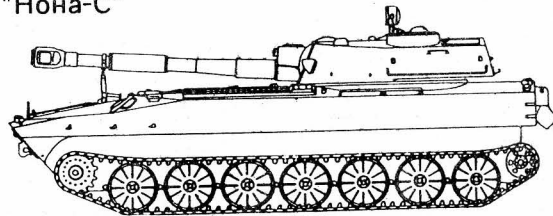

Самоходные артиллерийские установки вооруженных сил Российской Федерации

2с9 "Нона-С"

2с1 "Гвоздика"

2с3 "Акация"

Основные тактико-технические характеристики САУ

Характеристики	Самоходные артиллерийские установки		
	2с9	2с1	2с3
Год принятия на вооружение	1981	1971	1970
Калибр, мм	120	122	152
Максимальная дальность стрельбы, км	8,8	15,0	17,3
Масса в боевом положении, т	8,0	15,7	27,5
Длина, м	6,02	7,30	7,80
Ширина, м	2,63	3,00	3,20
Высота, м	2,30	2,42	2,80
Скорость хода, км/час	60	61	62
Запас хода, км	500	500	500
Экипаж, чел.	4	4	4
Тип двигателя	дизель 5Д20	дизель	дизель В-59
Мощность, л.с.	240	300	520