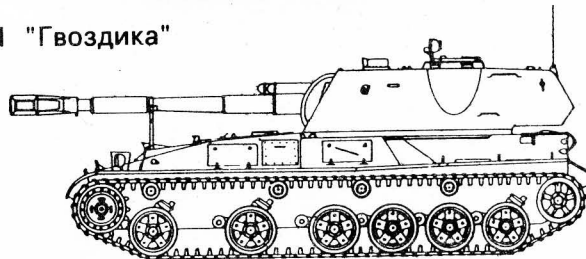

# Самоходные артиллерийские установки вооруженных сил Российской Федерации

2c9 "Нона-С"

2c1 "Гвоздика"

2c3 "Акация"

## Основные тактико-технические характеристики САУ

Характеристики	Самоходные артиллерийские установки		
	2c9	2c1	2c3
Год принятия на вооружение	1981	1971	1970
Калибр, мм	120	122	152
Максимальная дальность стрельбы, км	8,8	15,0	17,3
Масса в боевом положении, т	8,0	15,7	27,5
Длина, м	6,02	7,30	7,80
Ширина, м	2,63	3,00	3,20
Высота, м	2,30	2,42	2,80
Скорость хода, км/час	60	61	62
Запас хода, км	500	500	500
Экипаж, чел.	4	4	4
Тип двигателя	дизель 5Д20	дизель	дизель В-59
Мощность, л.с.	240	300	520