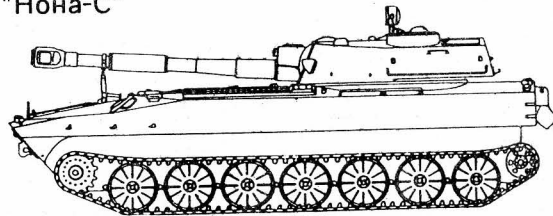

# Самоходные артиллерийские установки вооруженных сил Российской Федерации

2c9 "Нона-С"

2c1 "Гвоздика"

2c3 "Акация"

## Основные тактико-технические характеристики САУ

Характеристики	Самоходные артиллерийские установки		
	2c9	2c1	2c3
Год принятия на вооружение	1981	1971	1970
Калибр, мм	120	122	152
Максимальная дальность стрельбы, км	8,8	15,0	17,3
Масса в боевом положении, т	8,0	15,7	27,5
Длина, м	6,02	7,30	7,80
Ширина, м	2,63	3,00	3,20
Высота, м	2,30	2,42	2,80
Скорость хода, км/час	60	61	62
Запас хода, км	500	500	500
Экипаж, чел.	4	4	4
Тип двигателя	дизель 5Д20	дизель	дизель В-59
Мощность, л.с.	240	300	520